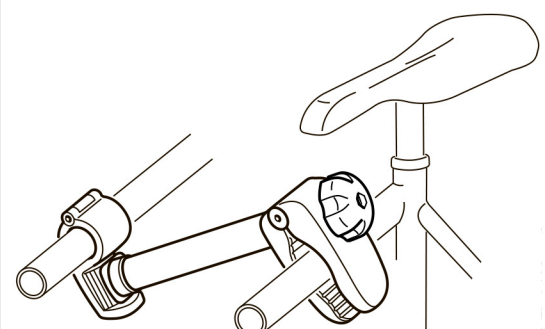

1

ВНИМАНИЕ: СТРОПЫ СЗАДИ
ПЕРЕКРЕЩИВАЮТСЯ
REAR STRAPS CROSS-OVER
CINTAS TRASERAS RODEANDO RUEDA

2

ПРЯЖКА
STRAP BUCKLE
SUJECCION DE LA CINTA

3

4

PER LEGARE - TO FASTEN - ЧТОБЫ ЗАКРЕПИТЬ

5

2

PER SLEGARE - TO UNFASTEN - ЧТОБЫ ОСЛАБИТЬ

6

2

3

ОПЦИОНАЛЬНО

Ø min. 20 mm
Ø max. 50 mm

7