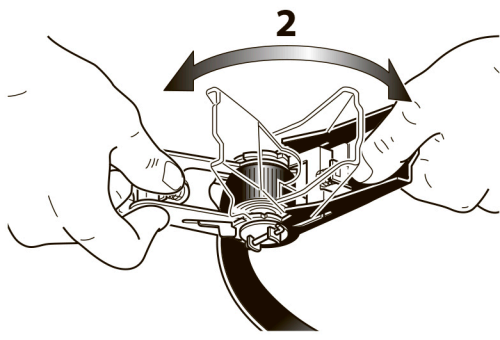

1

ВНИМАНИЕ: СТРОПЫ СЗАДИ
ПЕРЕКРЕЩИВАЮТСЯ
REAR STRAPS CROSS-OVER
CINTAS TRASERAS RODEANDO RUEDA

2

ПРЯЖКА
STRAP BUCKLE
SUJECCION DE LA CINTA

3

4

PER LEGARE - TO FASTEN - ЧТОБЫ ЗАКРЕПИТЬ

5

2

PER SLEGARE - TO UNFASTEN - ЧТОБЫ ОСЛАБИТЬ

6

2

3

ОПЦИОНАЛЬНО

Ø min. 20 mm
Ø max. 50 mm

7