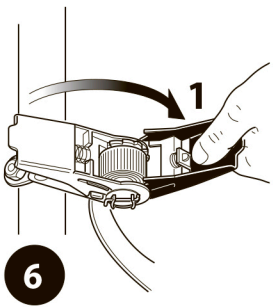

1

ВНИМАНИЕ: СТРОПЫ СЗАДИ
ПЕРЕКРЕЩИВАЮТСЯ
REAR STRAPS CROSS-OVER
CINTAS TRASERAS RODEANDO RUEDA

2

ПРЯЖКА
STRAP BUCKLE
SUJECCION DE LA CINTA

3

4

PER LEGARE - TO FASTEN - ЧТОБЫ ЗАКРЕПИТЬ

5

2

PER SLEGARE - TO UNFASTEN - ЧТОБЫ ОСЛАБИТЬ

6

2

3

ОПЦИОНАЛЬНО

Ø min. 20 mm
Ø max. 50 mm

7