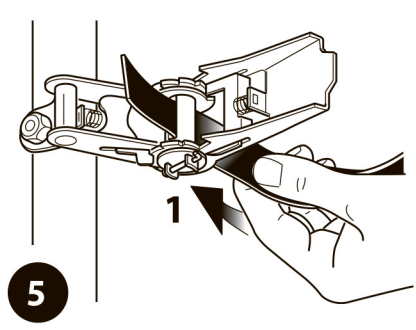

1

ВНИМАНИЕ: СТРОПЫ СЗАДИ
ПЕРЕКРЕЩИВАЮТСЯ
REAR STRAPS CROSS-OVER
CINTAS TRASERAS RODEANDO RUEDA

2

ПРЯЖКА
STRAP BUCKLE
SUJECCION DE LA CINTA

3

4

PER LEGARE - TO FASTEN - ЧТОБЫ ЗАКРЕПИТЬ

5

2

PER SLEGARE - TO UNFASTEN - ЧТОБЫ ОСЛАБИТЬ

6

2

3

ОПЦИОНАЛЬНО

Ø min. 20 mm
Ø max. 50 mm

7