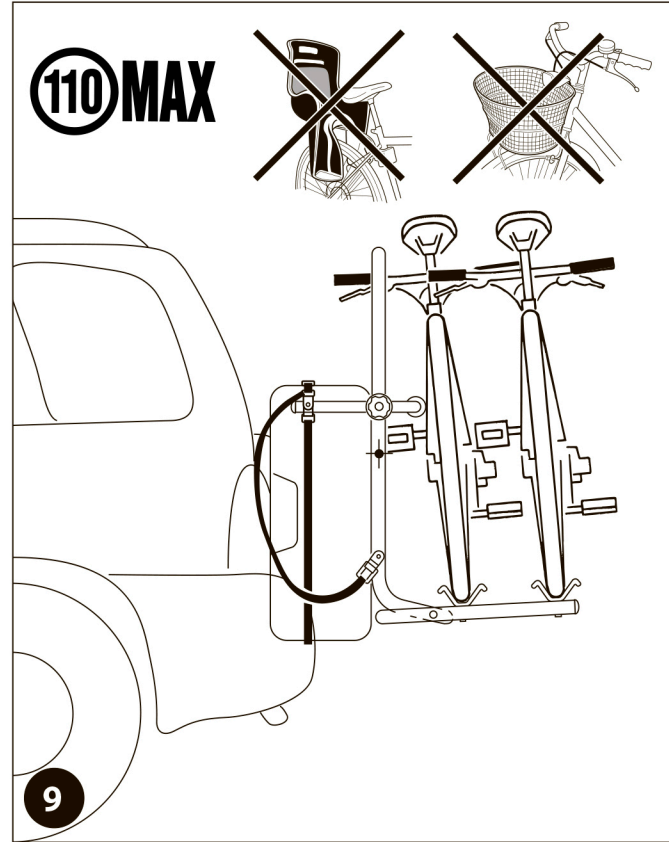

1

ВНИМАНИЕ: СТРОПЫ СЗАДИ
ПЕРЕКРЕЩИВАЮТСЯ
REAR STRAPS CROSS-OVER
CINTAS TRASERAS RODEANDO RUEDA

2

ПРЯЖКА
STRAP BUCKLE
SUJECCION DE LA CINTA

3

4

PER LEGARE - TO FASTEN - ЧТОБЫ ЗАКРЕПИТЬ

5

2

PER SLEGARE - TO UNFASTEN - ЧТОБЫ ОСЛАБИТЬ

6

2

3

ОПЦИОНАЛЬНО

Ø min. 20 mm
Ø max. 50 mm

7

ЗАПАСНОЕ КОЛЕСО СПРАВА
SPARE WHEEL RIGHT
RUEDA A LA DERECHA

ЗАПАСНОЕ КОЛЕСО ПО ЦЕНТРУ
SPARE WHEEL CENTRE
RUEDA EN EL CENTRO

ЗАПАСНОЕ КОЛЕСО СЛЕВА
SPARE WHEEL LEFT
RUEDA A LA IZQUIERDA