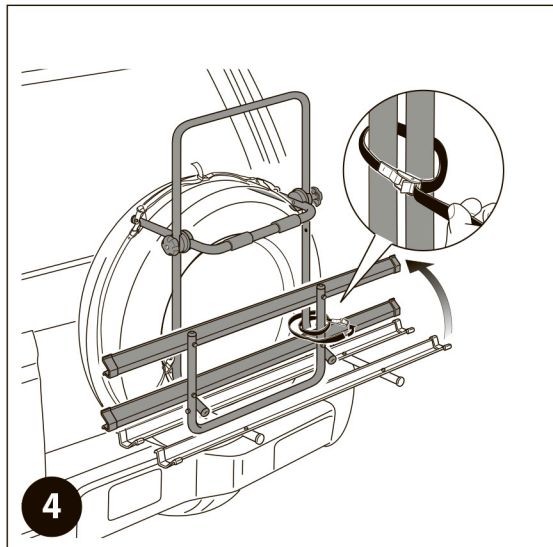

1

ВНИМАНИЕ: СТРОПЫ СЗАДИ
ПЕРЕКРЕЩИВАЮТСЯ
REAR STRAPS CROSS-OVER
CINTAS TRASERAS RODEANDO RUEDA

2

ПРЯЖКА
STRAP BUCKLE
SUJECCION DE LA CINTA

3

4

PER LEGARE - TO FASTEN - ЧТОБЫ ЗАКРЕПИТЬ

5

2

PER SLEGARE - TO UNFASTEN - ЧТОБЫ ОСЛАБИТЬ

6

2

3

ОПЦИОНАЛЬНО

Ø min. 20 mm
Ø max. 50 mm

7