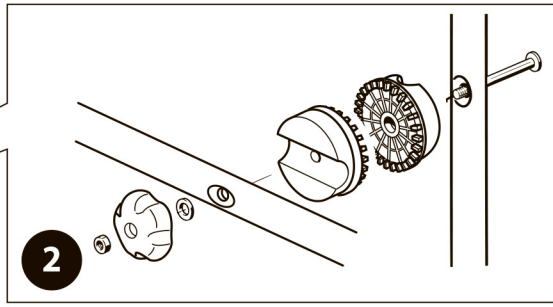

1

ВНИМАНИЕ: СТРОПЫ СЗАДИ
ПЕРЕКРЕЩИВАЮТСЯ
REAR STRAPS CROSS-OVER
CINTAS TRASERAS RODEANDO RUEDA

2

ПРЯЖКА
STRAP BUCKLE
SUJECCION DE LA CINTA

3

4

PER LEGARE - TO FASTEN - ЧТОБЫ ЗАКРЕПИТЬ

5

2

PER SLEGARE - TO UNFASTEN - ЧТОБЫ ОСЛАБИТЬ

6

2

3

ОПЦИОНАЛЬНО

Ø min. 20 mm
Ø max. 50 mm

7