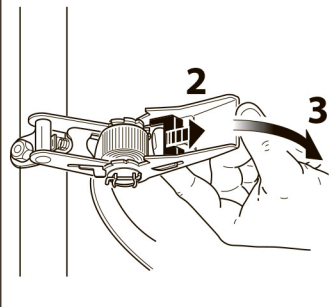

1

ВНИМАНИЕ: СТРОПЫ СЗАДИ
ПЕРЕКРЕЩИВАЮТСЯ
REAR STRAPS CROSS-OVER
CINTAS TRASERAS RODEANDO RUEDA

2

ПРЯЖКА
STRAP BUCKLE
SUJECCION DE LA CINTA

3

4

PER LEGARE - TO FASTEN - ЧТОБЫ ЗАКРЕПИТЬ

5

2

PER SLEGARE - TO UNFASTEN - ЧТОБЫ ОСЛАБИТЬ

6

2

3

ОПЦИОНАЛЬНО

Ø min. 20 mm
Ø max. 50 mm

7